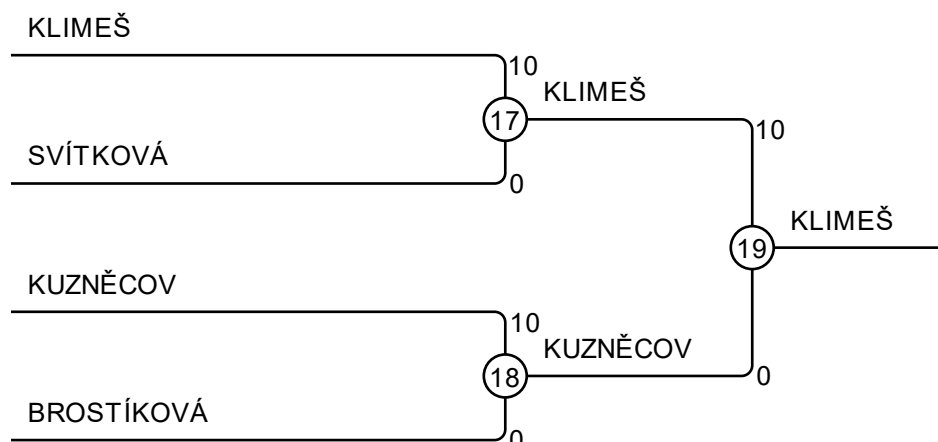

Závodníci A

#	Jméno	Klub	1	2	3	4	5	Wins	Pts	Místo.
1	Josefína SVOBODOVÁ	Judo klub Jablonec nad Nisou, z.s.	0	10	10			2	20	3
2	Marie Anna BROSTÍKOVÁ	JUDO Uherský Brod, z.s.	1		0	1	10	3	12	2
3	Josef KLIMEŠ	Judo SK Královo Pole Brno, z.s.	10	10		10	0	3	30	1
4	Lilien CHMELÍKOVÁ	Tělocvičná jednota Sokol Žďár nad Sázavou	0		0			0	0	5
5	Kateřina HALALOVÁ	TJ Spartak Velká Bíteš, z.s.	0	10	0			2	10	4

Zápas A

Zápas	Bílý	Modrý	Výsledek	Čas
1	Lilien CHMELÍKOVÁ	Kateřina HALALOVÁ	0 - 0	3:00
2	Josefína SVOBODOVÁ	Marie Anna BROSTÍKOVÁ	0 - 1	2:00
4	Josef KLIMEŠ	Lilien CHMELÍKOVÁ	10 - 0	1:07
5	Josefína SVOBODOVÁ	Kateřina HALALOVÁ	10 - 0	1:14
7	Marie Anna BROSTÍKOVÁ	Josef KLIMEŠ	0 - 10	1:11
9	Josefína SVOBODOVÁ	Lilien CHMELÍKOVÁ	10 - 0	1:23
10	Josef KLIMEŠ	Kateřina HALALOVÁ	0 - 10	0:22
12	Marie Anna BROSTÍKOVÁ	Lilien CHMELÍKOVÁ	1 - 0	2:00
13	Josefína SVOBODOVÁ	Josef KLIMEŠ	0 - 10	1:12
15	Marie Anna BROSTÍKOVÁ	Kateřina HALALOVÁ	10 - 0	0:24

Závodníci B

#	Jméno	Klub	6	7	8	9	Wins	Pts	Místo.
6	Šárka KOKOŠINSKÁ	JUDO KLUB OLOMOUC, z.s.	0	0	0		1	0	3
7	Aneta KUZNĚCOV	JUDO Česká Třebová z.s.	10		10	10	3	30	1
8	Nela HOŠKOVÁ	Orel jednota Žďár nad Sázavou	0		0		0	0	4
9	Eliška SVÍTKOVÁ	Judo klub Jablonec nad Nisou, z.s.	0	1			2	11	2

Zápas B

Zápas	Bílý	Modrý	Výsledek	Čas
3	Šárka KOKOŠINSKÁ	Aneta KUZNĚCOV	0 - 10	1:28
6	Nela HOŠKOVÁ	Eliška SVÍTKOVÁ	0 - 1	3:00
8	Šárka KOKOŠINSKÁ	Nela HOŠKOVÁ	0 - 0	3:00
11	Aneta KUZNĚCOV	Eliška SVÍTKOVÁ	10 - 0	1:08
14	Šárka KOKOŠINSKÁ	Eliška SVÍTKOVÁ	0 - 10	1:50
16	Aneta KUZNĚCOV	Nela HOŠKOVÁ	10 - 0	0:34

Výsledky

Místo.	Jméno
1	Josef KLIMEŠ Judo SK Královo Pole Brno, z.s.
2	Aneta KUZNĚCOV JUDO Česká Třebová z.s.
3	Eliška SVÍTKOVÁ Judo klub Jablonec nad Nisou, z.s.
3	Marie Anna BROSTÍKOVÁ JUDO Uherský Brod, z.s.