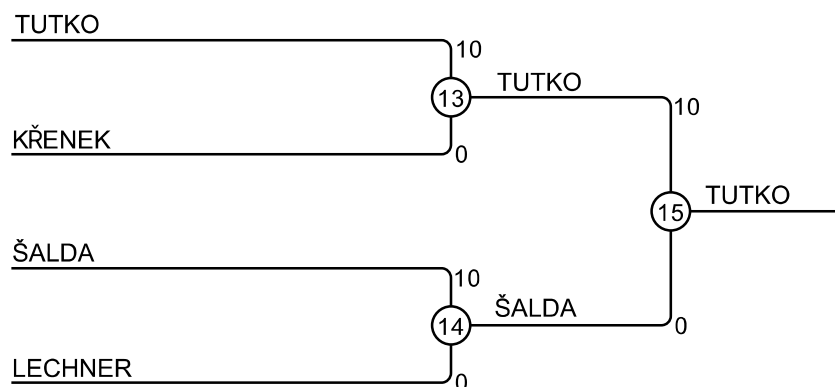

Velká cena Polné 14.10.2023 MU14-38

Závodníci: 8

Závodníci A

#	Jméno	Klub	1	2	3	4	Wins	Pts	Místo.
1	David ZYCH	Judo Zbraslav z.s.		0	0	0	0	0	4
2	David TUTKO	Judo SK Královo Pole Brno, z.s.	10		10		3	30	1
3	Jan ŠALDA	DDM JK Chlumeč nad Cidlinou z.s.	10	0			2	20	2
4	Vojtěch SKALÁK	Judo club Broumov	10	0	0		1	10	3

Zápas A

Zápas	Bílý	Modrý	Výsledek	Čas
1	David ZYCH	David TUTKO	0 - 10	2:11
3	Jan ŠALDA	Vojtěch SKALÁK	10 - 0	0:51
5	David ZYCH	Jan ŠALDA	0 - 10	1:31
7	David TUTKO	Vojtěch SKALÁK	10 - 0	0:06
9	David ZYCH	Vojtěch SKALÁK	0 - 10	1:52
11	David TUTKO	Jan ŠALDA	10 - 0	0:35

Závodníci B

#	Jméno	Klub	5	6	7	8	Wins	Pts	Místo.
5	David GOŘULA	Sportovní klub Jihlava, z.s.		0	10	0	1	10	3
6	Vojtěch LECHNER	Oddíl Judo Ketkovice	10		10	10	3	30	1
7	Bucaj ADHURIM	JC Zeltweg	0	0		10	1	10	4
8	František KŘENEK	JUDO Club Hradec Králové, z.s.	10	0			1	10	2

Zápas B

Zápas	Bílý	Modrý	Výsledek	Čas
2	David GOŘULA	Vojtěch LECHNER	0 - 10	1:01
4	Bucaj ADHURIM	František KŘENEK	10 - 0	1:12
6	David GOŘULA	Bucaj ADHURIM	10 - 0	0:59
8	Vojtěch LECHNER	František KŘENEK	10 - 0	2:50
10	David GOŘULA	František KŘENEK	0 - 10	0:06
12	Vojtěch LECHNER	Bucaj ADHURIM	10 - 0	1:10

Výsledky

Místo.	Jméno
1	David TUTKO Judo SK Královo Pole Brno, z.s.
2	Jan ŠALDA DDM JK Chlumeč nad Cidlinou z.s.
3	František KŘENEK JUDO Club Hradec Králové, z.s.
3	Vojtěch LECHNER Oddíl Judo Ketkovice