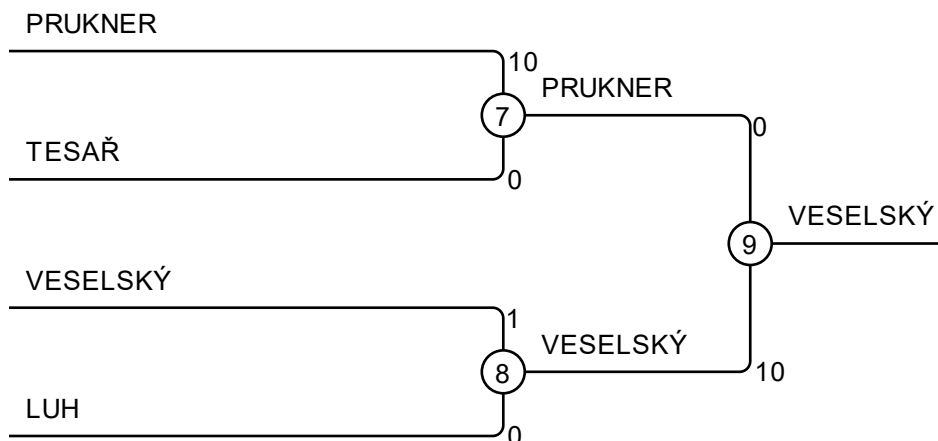

Zápas A

Zápas	Bílý	Modrý	Výsledek	Čas
1	Adam LUH	Jaroslav PRUKNER	0 - 10	2:49
3	Adam LUH	Patrik CUDLÍN	0 - 0	3:00
5	Jaroslav PRUKNER	Patrik CUDLÍN	1 - 0	2:47

Závodníci B

#	Jméno	Klub	4	5	6	Wins	Pts	Místo.
4	Ondřej TESAŘ	Tělocvičná jednota Sokol Jihlava	0	10		1	10	2
5	Jan VESELSKÝ	Tělovýchovná jednota Spartak Třebíč, spolek	10	0	0	2	20	1
6	Dominik SVOBODA	Judo SK Královo Pole Brno z. s.	0			0	0	3

Zápas B

Zápas	Bílý	Modrý	Výsledek	Čas
2	Ondřej TESAŘ	Jan VESELSKÝ	0 - 10	1:14
4	Ondřej TESAŘ	Dominik SVOBODA	10 - 0	0:31
6	Jan VESELSKÝ	Dominik SVOBODA	10 - 0	0:26

Výsledky

Místo.	Jméno
1	Jan VESELSKÝ Tělovýchovná jednota Spartak Třebíč, spolek
2	Jaroslav PRUKNER Sportovní klub Jihlava, z. s.
3	Ondřej TESAŘ Tělocvičná jednota Sokol Jihlava
3	Adam LUH JUDO Club Hradec Králové, z. s.