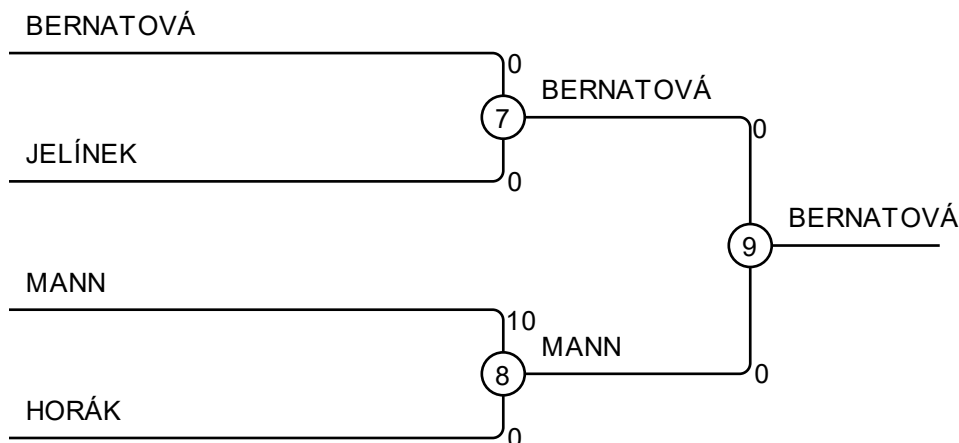

Velká cena Polné 14.10.2023 MU12-50

Závodníci: 6

Závodníci A

#	Jméno	Klub	1	2	3	Wins	Pts	Místo.
1	Martin HORÁK	JUNIOR JUDO BRNO z.s.		0	10	1	10	2
2	Anna BERNATOVÁ	Judo klub Jablonec nad Nisou, z.s.	10			2	20	1
3	František KATZER	SK TORI Judo Brno, z.s.	0	0		0	0	3

Zápas A

Zápas	Bílý	Modrý	Výsledek	Čas
1	Martin HORÁK	1 2 Anna BERNATOVÁ	0 - 10	0:52
3	Martin HORÁK	1 3 František KATZER	10 - 0	2:00
5	Anna BERNATOVÁ	2 3 František KATZER	10 - 0	0:13

Závodníci B

#	Jméno	Klub	4	5	6	Wins	Pts	Místo.
4	Tomáš JELÍNEK	DDM JK Chlumeck nad Cidlinou z.s.	10		0	1	10	2
5	Jakub ŠALANDA	Tělocvičná jednota Sokol Telč			0	0	0	3
6	Ondřej MANN	JUDO KATA Brno z.s.	1	10		2	11	1

Zápas B

Zápas	Bílý	Modrý	Výsledek	Čas
2	Tomáš JELÍNEK	4 5 Jakub ŠALANDA	10 - 0	1:08
4	Tomáš JELÍNEK	4 6 Ondřej MANN	0 - 1	2:47
6	Jakub ŠALANDA	5 6 Ondřej MANN	0 - 10	0:25

Výsledky

Místo.	Jméno
1	Anna BERNATOVÁ Judo klub Jablonec nad Nisou, z.s.
2	Ondřej MANN JUDO KATA Brno z.s.
3	Tomáš JELÍNEK DDM JK Chlumeck nad Cidlinou z. s.
3	Martin HORÁK JUNIOR JUDO BRNO z.s.