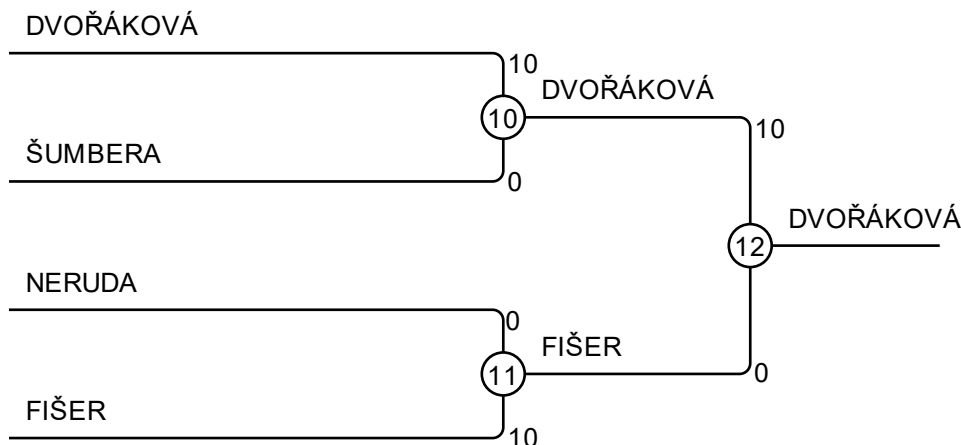

Zápas A

Zápas	Bílý	Modrý	Výsledek	Čas
1	Jana DVOŘÁKOVÁ	Frederik KALOUSEK	10 - 0	1:17
2	Viliam HALABALA	Vít FIŠER	0 - 10	0:15
4	Jana DVOŘÁKOVÁ	Viliam HALABALA	10 - 0	0:14
5	Frederik KALOUSEK	Vít FIŠER	0 - 10	0:13
7	Jana DVOŘÁKOVÁ	Vít FIŠER	10 - 0	1:10
8	Frederik KALOUSEK	Viliam HALABALA	10 - 0	0:16

Zápas B

Zápas	Bílý	Modrý	Výsledek	Čas
3	Filip ŠUMBERA	Mikuláš ŘÍČÁNEK	10 - 0	0:41
6	Filip ŠUMBERA	Daniel NERUDA	0 - 10	0:21
9	Mikuláš ŘÍČÁNEK	Daniel NERUDA	0 - 10	0:21

Výsledky

Místo.	Jméno	Klub
1	Jana DVOŘÁKOVÁ	Tělocvičná jednota Sokol Jihlava
2	Vít FIŠER	Judo klub Jablonec nad Nisou, z.s.
3	Filip ŠUMBERA	Sportovní klub Jihlava, z.s.
3	Daniel NERUDA	Tělocvičná jednota Sokol Jihlava