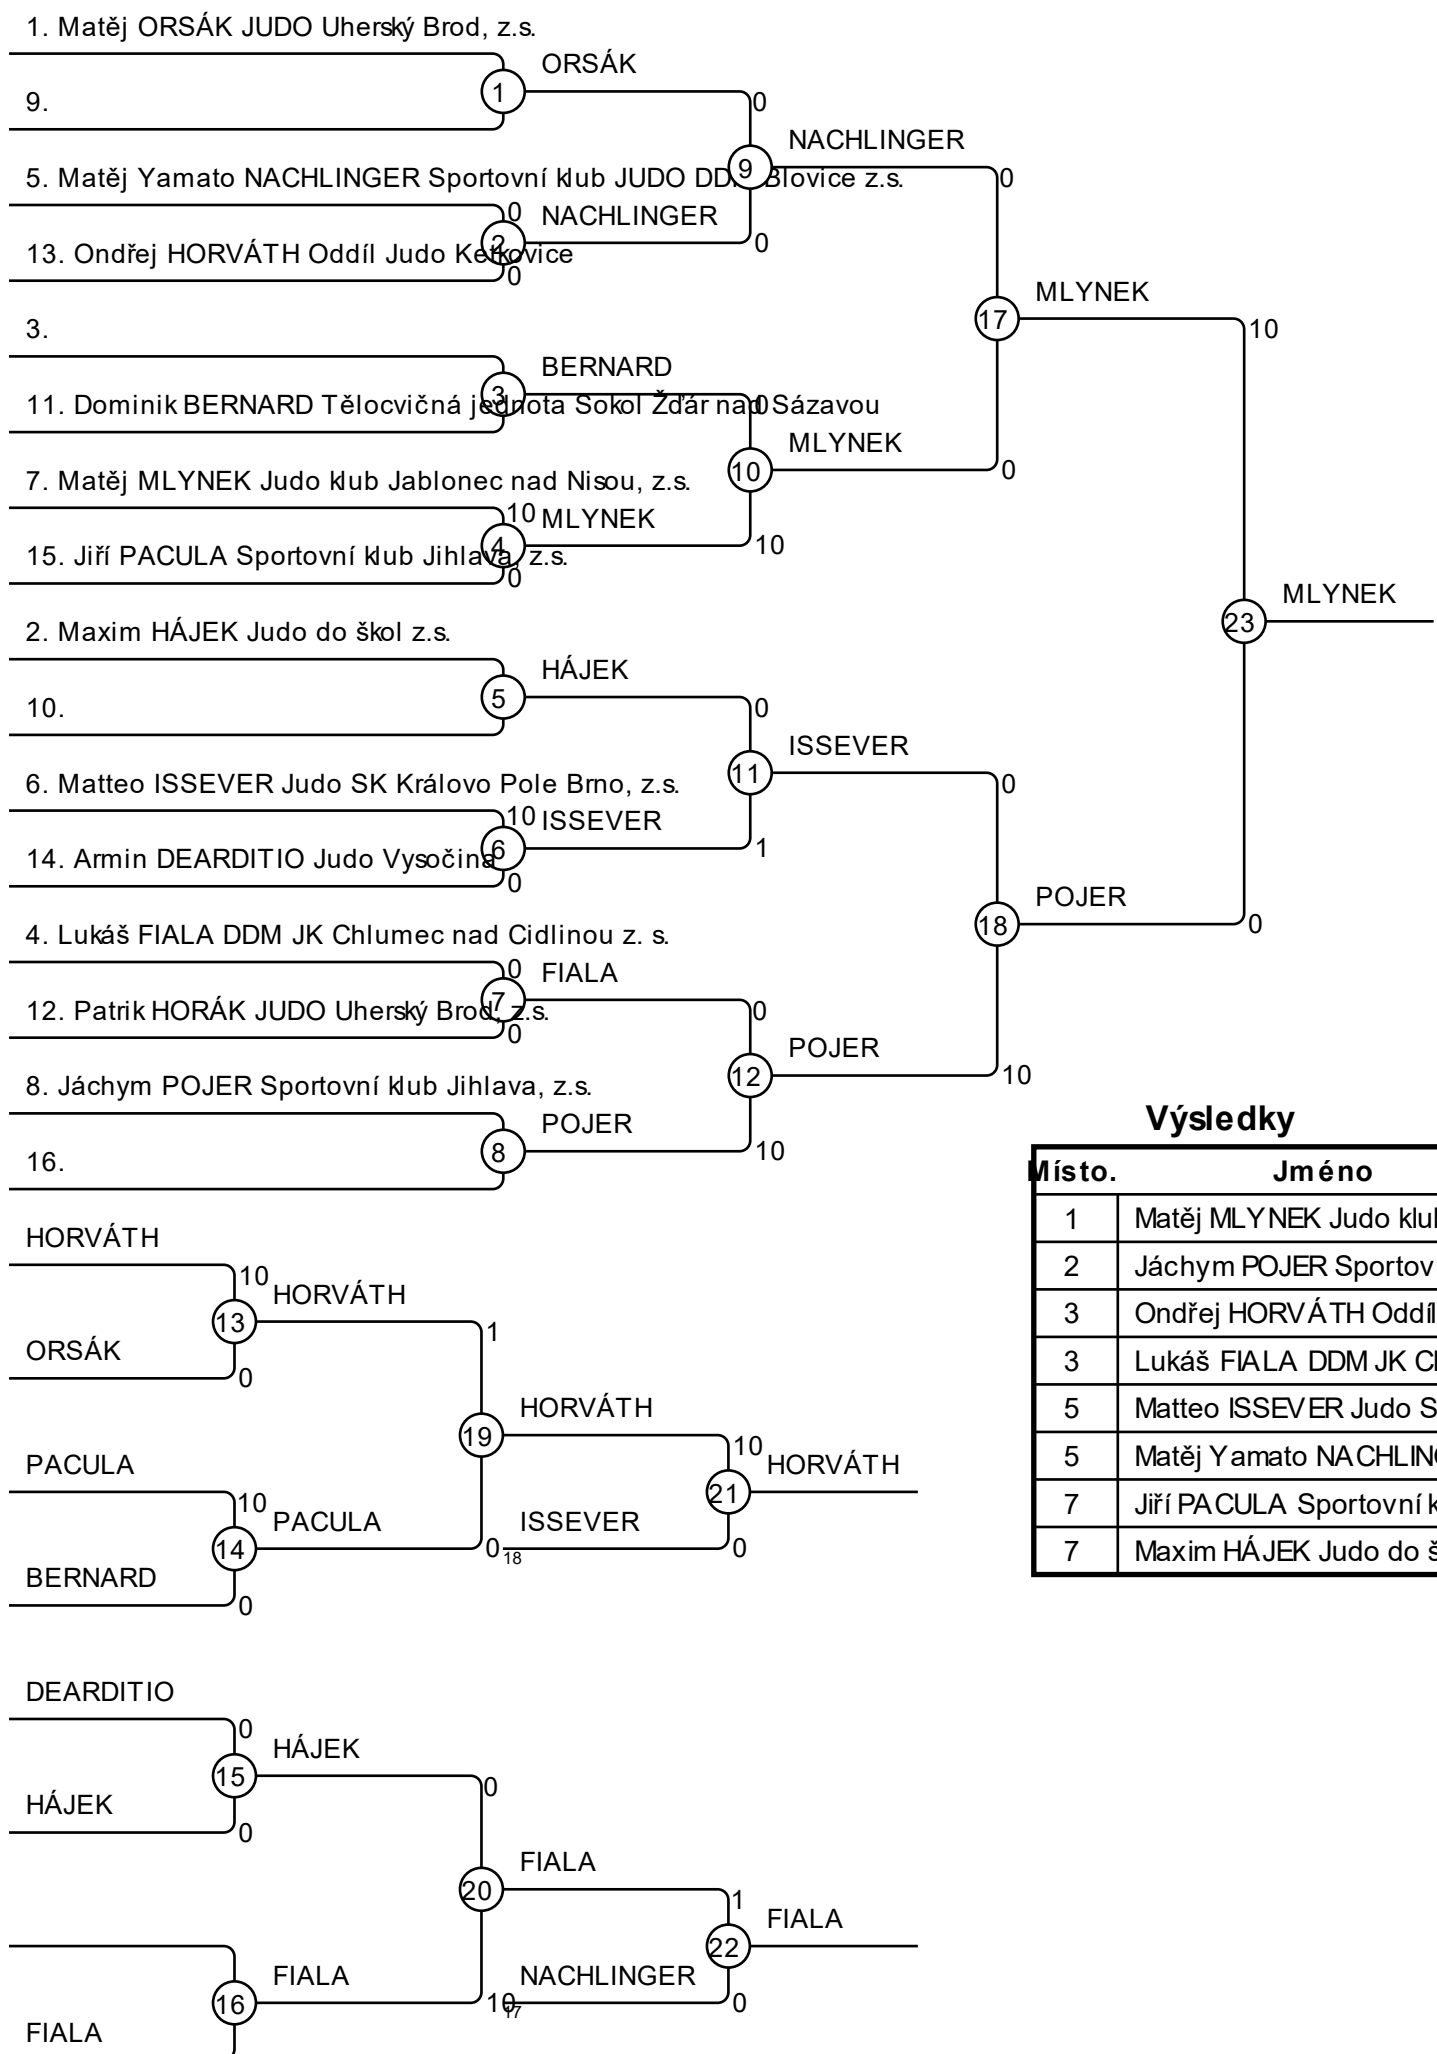

Velká cena Polné 14.10.2023 MU10-30 *1

Závodníci: 12

Výsledky

Místo.	Jméno
1	Matěj MLYNEK Judo klub Jablonec nad Nisou, z.s.
2	Jáchym POJER Sportovní klub Jihlava, z.s.
3	Ondřej HORVÁTH Oddíl Judo Kerkovice
3	Lukáš FIALA DDM JK Chlumeč nad Cidlinou z. s.
5	Matteo ISSEVER Judo SK Královo Pole Brno, z.s.
5	Matěj Yamato NACHLINGER Sportovní klub JUDO DD Blatná z.s.
7	Jiří PACULA Sportovní klub Jihlava, z.s.
7	Maxim HÁJEK Judo do škol z.s.